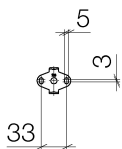

Dusche - Tara.

Badetuchhalter - schwarz matt

Artikelnummer: 83 045 892-33

- Stichmaß 450 mm
- Breite 505 mm
- Höhe 55 mm
- Rosette Ø 55 mm
- Ausladung 81 mm

schwarz matt

## Maßzeichnung

Alle Angaben in mm / inch = mm x 0,0394

Dusche - Tara.

Badetuchhalter - schwarz matt

Artikelnummer: 83 045 892-33

Dusche - Tara.

Badetuchhalter - schwarz matt

Artikelnummer: 83 045 892-33