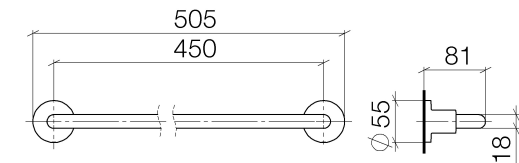

Dusche - Tara.

Badetuchhalter - schwarz matt

Artikelnummer: 83 045 892-33

- Stichmaß 450 mm
- Breite 505 mm
- Höhe 55 mm
- Rosette Ø 55 mm
- Ausladung 81 mm

schwarz matt

## Maßzeichnung

Alle Angaben in mm / inch = mm x 0,0394

Dusche - Tara.

Badetuchhalter - schwarz matt

Artikelnummer: 83 045 892-33

Dusche - Tara.

Badetuchhalter - schwarz matt

Artikelnummer: 83 045 892-33