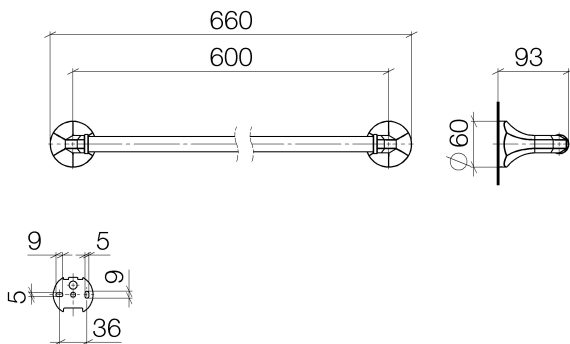

Dusche - Madison  
Badetuchhalter - Dark Platinum matt  
Artikelnummer: 83 060 361-99

- Stichmaß 600 mm
- Breite 660 mm
- Höhe 60 mm
- Rosette Ø 60 mm
- Ausladung 90 mm
- Hinweis: Standard Glasmontage nur für 8 mm Glas
- Für 12 mm oder mehr kontaktieren Sie den technischen Service von Dornbracht

Dark Platinum matt

Maßzeichnung

Alle Angaben in mm / inch = mm x 0,0394

Dusche - Madison

Badetuchhalter - Dark Platinum matt

Artikelnummer: 83 060 361-99

Dusche - Madison  
Badetuchhalter - Dark Platinum matt  
Artikelnummer: 83 060 361-99

## Empfohlenes Zubehör

12 358 970 90  
Befestigung für zweiseitige  
Glasmontage -