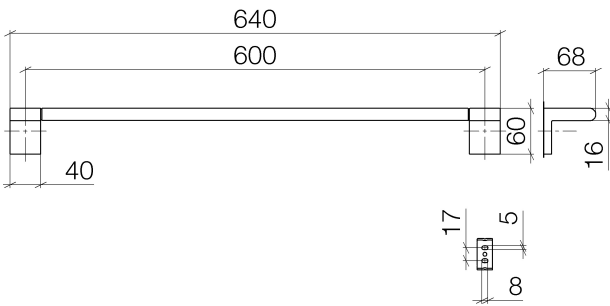

Dusche - IMO

Badetuchhalter - chrom

Artikelnummer: 83 060 670-00

- Stichmaß 600 mm
- Breite 645 mm
- Höhe 60 mm
- Ausladung 73 mm

chrom

## Maßzeichnung

Alle Angaben in mm / inch = mm x 0,0394

Dusche - IMO

Badetuchhalter - chrom

Artikelnummer: 83 060 670-00

Dusche - IMO

Badetuchhalter - chrom

Artikelnummer: 83 060 670-00