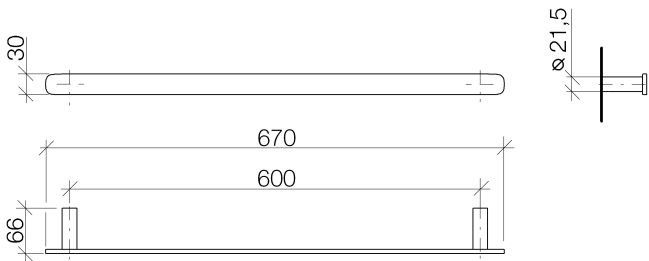

Dusche - Gentle
Badetuchhalter - chrom
Artikelnummer: 83 060 720-00

- Stichmaß 600 mm
- Breite 670 mm
- Höhe 30 mm
- Ausladung 66 mm

chrom

Maßzeichnung

Alle Angaben in mm / inch = mm x 0,0394

Dusche - Gentle

Badetuchhalter - chrom

Artikelnummer: 83 060 720-00

Weitere Oberflächenvarianten

Weitere Oberflächen auf Anfrage (x-tra Service)

Dusche - Gentle
Badetuchhalter - chrom
Artikelnummer: 83 060 720-00

Empfohlenes Zubehör

12 352 970 90
Befestigungssatz für
einseitige Glasmontage -

12 353 970 90
Befestigungssatz für
zweiseitige Glasmontage -

12 354 970 90
Befestigungssatz für
zweiseitige Glasmontage -

11 000 720-00
Türgriff - chrom

11 001 720-00
Blende - chrom