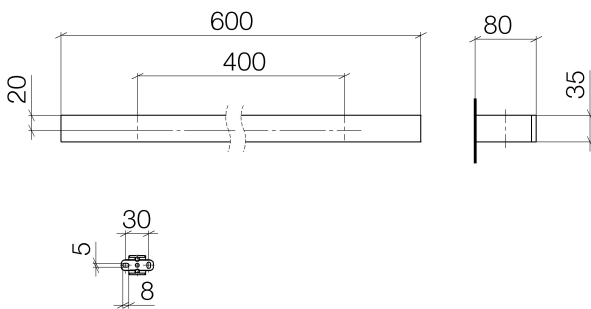

Dusche - MEM
Badetuchhalter - chrom
Artikelnummer: 83 060 780-00

- Stichmaß 400 mm
- Breite 600 mm
- Höhe 35 mm
- Ausladung 80 mm

chrom

Maßzeichnung

Alle Angaben in mm / inch = mm x 0,0394

Dusche - MEM

Badetuchhalter - chrom

Artikelnummer: 83 060 780-00

Dusche - MEM
Badetuchhalter - chrom
Artikelnummer: 83 060 780-00

Weitere Oberflächenvarianten

platin matt
83 060 780-06

platin
83 060 780-08

messing gebürstet
83 060 780-28

Dark Platinum matt
83 060 780-99