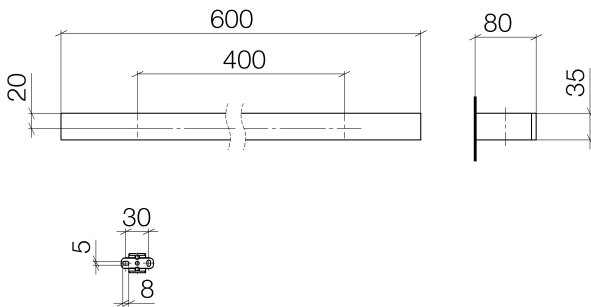

Dusche - MEM

Badetuchhalter - platin matt

Artikelnummer: 83 060 780-06

- Stichmaß 400 mm
- Breite 600 mm
- Höhe 35 mm
- Ausladung 80 mm

platin matt

## Maßzeichnung

Alle Angaben in mm / inch = mm x 0,0394

Dusche - MEM

Badetuchhalter - platin matt

Artikelnummer: 83 060 780-06

Dusche - MEM

Badetuchhalter - platin matt

Artikelnummer: 83 060 780-06