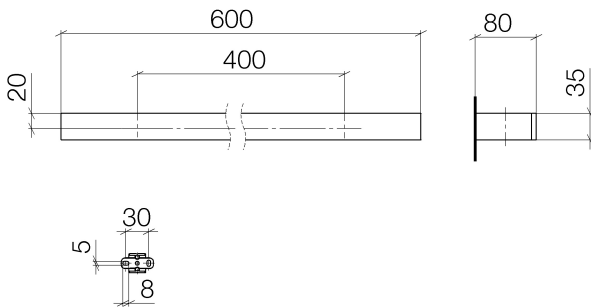

Dusche - MEM

Badetuchhalter - messing gebürstet

Artikelnummer: 83 060 780-28

- Stichmaß 400 mm
- Breite 600 mm
- Höhe 35 mm
- Ausladung 80 mm

messing gebürstet

Maßzeichnung

Alle Angaben in mm / inch = mm x 0,0394

Dusche - MEM

Badetuchhalter - messing gebürstet

Artikelnummer: 83 060 780-28

Dusche - MEM

Badetuchhalter - messing gebürstet

Artikelnummer: 83 060 780-28

Weitere Oberflächenvarianten

chrom