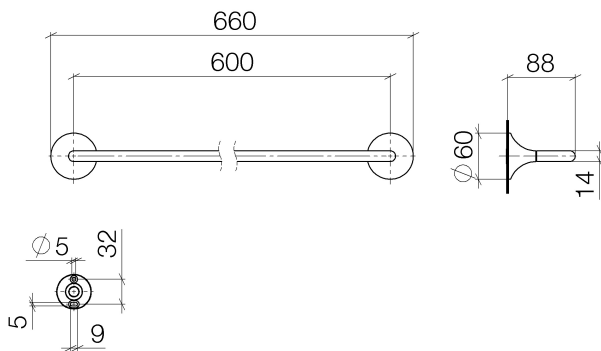

Dusche - VAIA

Badetuchhalter - Dark Platinum matt

Artikelnummer: 83 060 809-99

- Stichmaß 600 mm
- Breite 660 mm
- Höhe 60 mm
- Rosette Ø 60 mm
- Ausladung 88 mm

Dark Platinum matt

Maßzeichnung

Alle Angaben in mm / inch = mm x 0,0394

Dusche - VAIA

Badetuchhalter - Dark Platinum matt

Artikelnummer: 83 060 809-99

Dusche - VAIA
Badetuchhalter - Dark Platinum matt
Artikelnummer: 83 060 809-99

Weitere Oberflächenvarianten

chrom
83 060 809-00