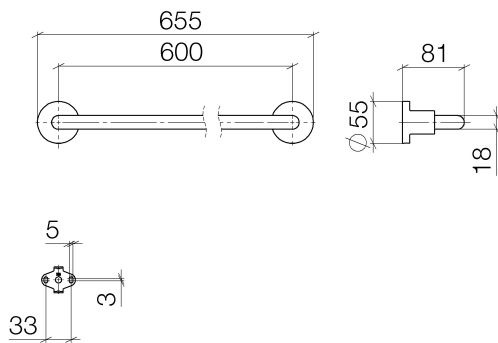

Dusche - Tara.

Badetuchhalter - chrom

Artikelnummer: 83 060 892-00

- Stichmaß 600 mm
- Breite 655 mm
- Höhe 55 mm
- Rosette Ø 55 mm
- Ausladung 81 mm

chrom

## Maßzeichnung

Alle Angaben in mm / inch = mm x 0,0394

Dusche - Tara.

Badetuchhalter - chrom

Artikelnummer: 83 060 892-00

Dusche - Tara.  
Badetuchhalter - chrom  
Artikelnummer: 83 060 892-00