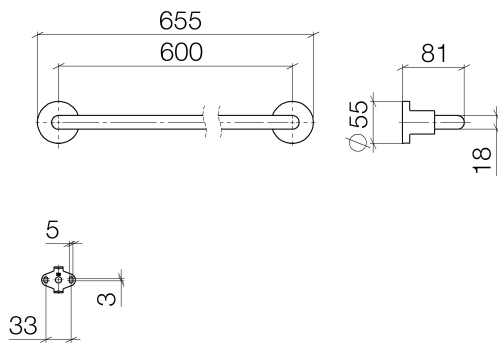

Dusche - Tara.

Badetuchhalter - platin matt

Artikelnummer: 83 060 892-06

- Stichmaß 600 mm
- Breite 655 mm
- Höhe 55 mm
- Rosette Ø 55 mm
- Ausladung 81 mm

platin matt

Maßzeichnung

Alle Angaben in mm / inch = mm x 0,0394

Dusche - Tara.

Badetuchhalter - platin matt

Artikelnummer: 83 060 892-06

Dusche - Tara.

Badetuchhalter - platin matt

Artikelnummer: 83 060 892-06

Weitere Oberflächenvarianten

chrom