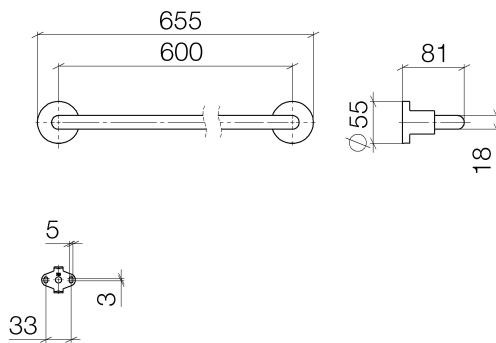

Dusche - Tara.
Badetuchhalter - platin
Artikelnummer: 83 060 892-08

- Stichmaß 600 mm
- Breite 655 mm
- Höhe 55 mm
- Rosette Ø 55 mm
- Ausladung 81 mm

platin

Maßzeichnung

Alle Angaben in mm / inch = mm x 0,0394

Dusche - Tara.

Badetuchhalter - platin

Artikelnummer: 83 060 892-08

Dusche - Tara.

Badetuchhalter - platin

Artikelnummer: 83 060 892-08

Weitere Oberflächenvarianten

chrom