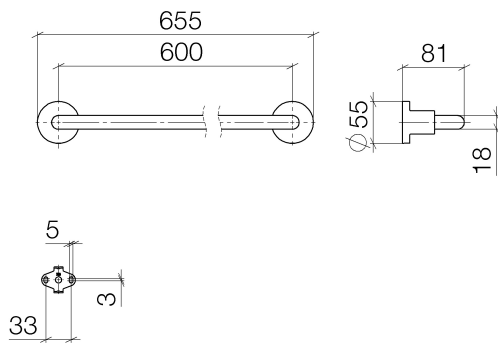

Dusche - Tara.

Badetuchhalter - weiß matt

Artikelnummer: 83 060 892-10

- Stichmaß 600 mm
- Breite 655 mm
- Höhe 55 mm
- Rosette Ø 55 mm
- Ausladung 81 mm

weiß matt

## Maßzeichnung

Alle Angaben in mm / inch = mm x 0,0394

Dusche - Tara.

Badetuchhalter - weiß matt

Artikelnummer: 83 060 892-10

Dusche - Tara.

Badetuchhalter - weiß matt

Artikelnummer: 83 060 892-10