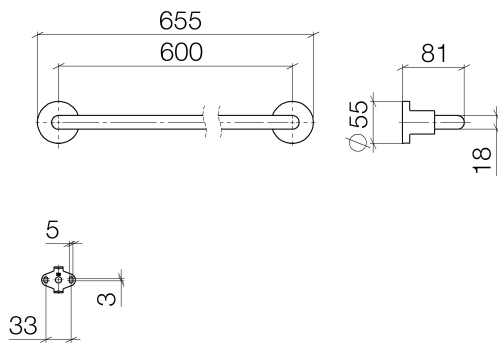

Dusche - Tara.

Badetuchhalter - Dark Platinum matt

Artikelnummer: 83 060 892-99

- Stichmaß 600 mm
- Breite 655 mm
- Höhe 55 mm
- Rosette Ø 55 mm
- Ausladung 81 mm

Dark Platinum matt

Maßzeichnung

Alle Angaben in mm / inch = mm x 0,0394

Dusche - Tara.

Badetuchhalter - Dark Platinum matt

Artikelnummer: 83 060 892-99

Dusche - Tara.

Badetuchhalter - Dark Platinum matt

Artikelnummer: 83 060 892-99

Weitere Oberflächenvarianten

chrom