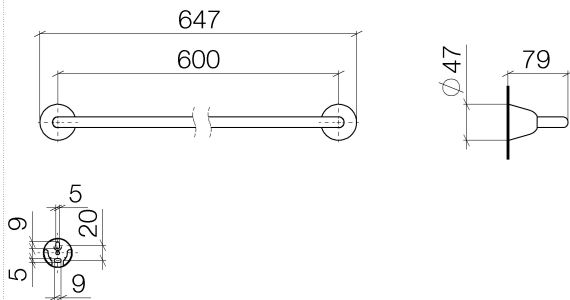

Dusche -
Badetuchhalter - chrom
Artikelnummer: 83 060 900-00

- Stichmaß 600 mm
- Breite 647 mm
- Höhe 47 mm
- Ausladung 80 mm

chrom

Maßzeichnung

Alle Angaben in mm / inch = mm x 0,0394

Dusche -
Badetuchhalter - chrom
Artikelnummer: 83 060 900-00