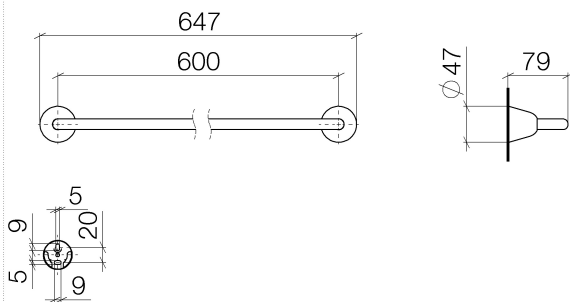

Dusche -
Badetuchhalter - Champagne
Artikelnummer: 83 060 900-47

- Stichmaß 600 mm
- Breite 647 mm
- Höhe 47 mm
- Ausladung 80 mm

Champagne

Auslaufartikel bestellbar bis 30.06.2020

Maßzeichnung

Alle Angaben in mm / inch = mm x 0,0394

Dusche -
Badetuchhalter - Champagne
Artikelnummer: 83 060 900-47

Dusche -
Badetuchhalter - Champagne
Artikelnummer: 83 060 900-47

Weitere Oberflächenvarianten

chrom
83 060 900-00

Weitere Oberflächen auf Anfrage (x-tra Service)