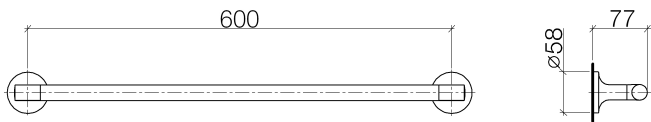

Dusche -
Badetuchhalter 600 mm - chrom
Artikelnummer: 83 060 955-00

- Stichmaß 600 mm
- Breite 658 mm
- Höhe 58 mm
- Rosette Ø 58 mm
- Ausladung 77 mm

chrom

Maßzeichnung

Alle Angaben in mm / inch = mm x 0,0394

Dusche -
Badetuchhalter 600 mm - chrom
Artikelnummer: 83 060 955-00