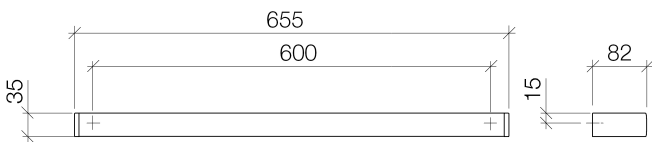

Dusche -
Badetuchhalter - chrom
Artikelnummer: 83 060 960-00

- Stichmaß 600 mm
- Breite 655 mm
- Höhe 35 mm
- Ausladung 82 mm

chrom

Maßzeichnung

Alle Angaben in mm / inch = mm x 0,0394

Dusche -
Badetuchhalter - chrom
Artikelnummer: 83 060 960-00

Dusche -
Badetuchhalter - chrom
Artikelnummer: 83 060 960-00

Weitere Oberflächenvarianten

schwarz matt
83 060 960-33

Weitere Oberflächen auf Anfrage (x-tra Service)