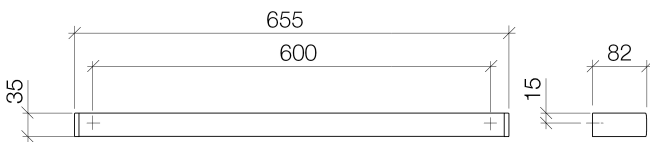

Dusche -
Badetuchhalter - schwarz matt
Artikelnummer: 83 060 960-33

- Stichmaß 600 mm
- Breite 655 mm
- Höhe 35 mm
- Ausladung 82 mm

schwarz matt

Maßzeichnung

Alle Angaben in mm / inch = mm x 0,0394

Dusche -
Badetuchhalter - schwarz matt
Artikelnummer: 83 060 960-33

Dusche -
Badetuchhalter - schwarz matt
Artikelnummer: 83 060 960-33

Weitere Oberflächenvarianten

chrom
83 060 960-00

Weitere Oberflächen auf Anfrage (x-tra Service)