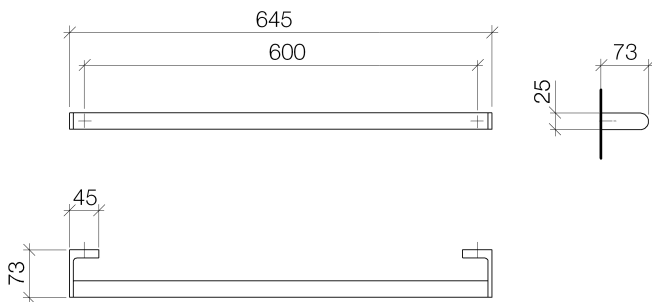

Dusche -
Badetuchhalter/ Handlauf - chrom
Artikelnummer: 83 060 965-00

- Stichmaß 600 mm
- Breite 645 mm
- Höhe 25 mm
- Ausladung 73 mm

chrom

Maßzeichnung

Alle Angaben in mm / inch = mm x 0,0394

Dusche -
Badetuchhalter/ Handlauf - chrom
Artikelnummer: 83 060 965-00