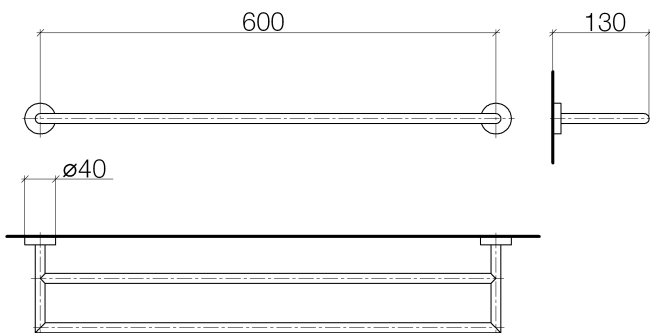

Dusche - Lissé
Badetuchhalter 2-teilig - chrom
Artikelnummer: 83 061 979-00

- Stichmaß 600 mm
- Breite 640 mm
- Höhe 40 mm
- Rosette Ø 40 mm
- Ausladung 130 mm

chrom

Maßzeichnung

Alle Angaben in mm / inch = mm x 0,0394

Dusche - Lissé

Badetuchhalter 2-teilig - chrom

Artikelnummer: 83 061 979-00

Dusche - Lissé

Badetuchhalter 2-teilig - chrom

Artikelnummer: 83 061 979-00

Weitere Oberflächenvarianten

platin matt