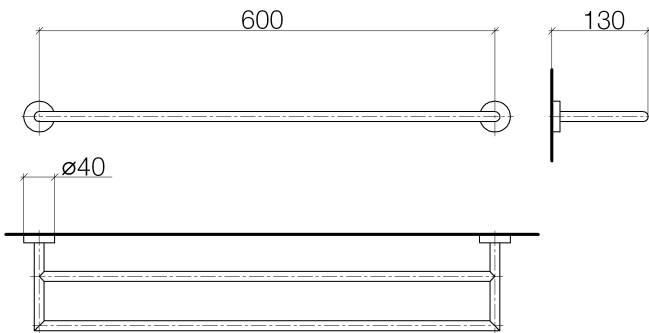

Dusche - Lissé

Badetuchhalter 2-teilig - platin matt

Artikelnummer: 83 061 979-06

- Stichmaß 600 mm
- Breite 640 mm
- Höhe 40 mm
- Rosette Ø 40 mm
- Ausladung 130 mm

platin matt

Maßzeichnung

Alle Angaben in mm / inch = mm x 0,0394

Dusche - Lissé

Badetuchhalter 2-teilig - platin matt

Artikelnummer: 83 061 979-06

Dusche - Lissé

Badetuchhalter 2-teilig - platin matt

Artikelnummer: 83 061 979-06

Weitere Oberflächenvarianten

chrom