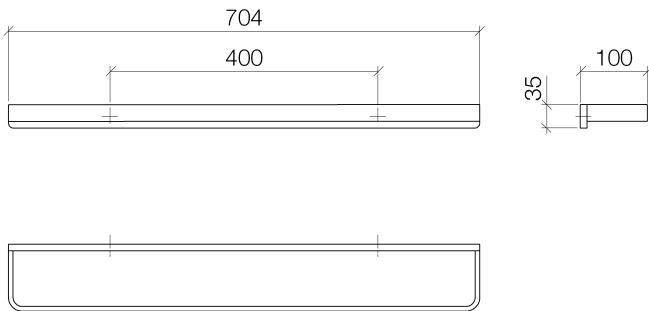

Dusche - LULU
Badetuchhalter - chrom
Artikelnummer: 83 070 710-00

- Stichmaß 400 mm
- Breite 704 mm
- Höhe 35 mm
- Ausladung 100 mm

chrom

Maßzeichnung

Alle Angaben in mm / inch = mm x 0,0394

Dusche - LULU
Badetuchhalter - chrom
Artikelnummer: 83 070 710-00

Dusche - LULU
Badetuchhalter - chrom
Artikelnummer: 83 070 710-00

Weitere Oberflächenvarianten

platin matt
83 070 710-06

Weitere Oberflächen auf Anfrage (x-tra Service)