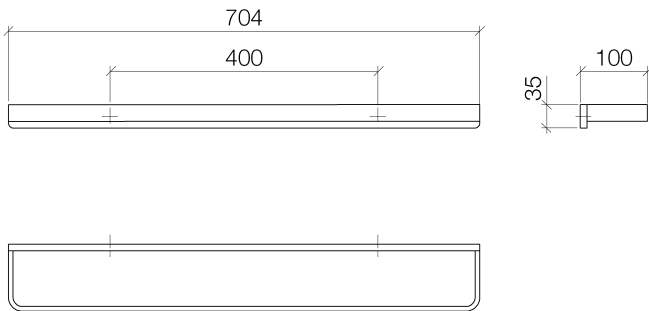

Dusche - LULU  
Badetuchhalter - platin matt  
Artikelnummer: 83 070 710-06

- Stichmaß 400 mm
- Breite 704 mm
- Höhe 35 mm
- Ausladung 100 mm

platin matt

## Maßzeichnung

Alle Angaben in mm / inch = mm x 0,0394

Dusche - LULU  
Badetuchhalter - platin matt  
Artikelnummer: 83 070 710-06

Dusche - LULU  
Badetuchhalter - platin matt  
Artikelnummer: 83 070 710-06