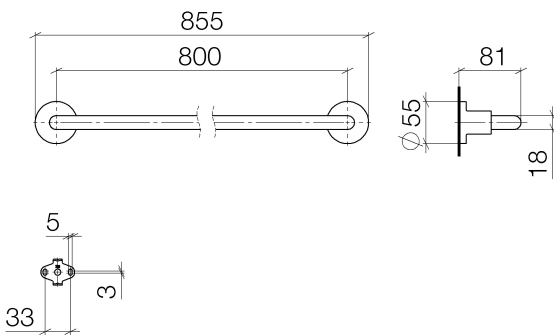

Dusche - Tara.

Badetuchhalter - weiß matt

Artikelnummer: 83 080 892-10

- Stichmaß 800 mm
- Breite 855 mm
- Höhe 55 mm
- Rosette Ø 55 mm
- Ausladung 81 mm

weiß matt

## Maßzeichnung

Alle Angaben in mm / inch = mm x 0,0394

Dusche - Tara.

Badetuchhalter - weiß matt

Artikelnummer: 83 080 892-10

Dusche - Tara.

Badetuchhalter - weiß matt

Artikelnummer: 83 080 892-10