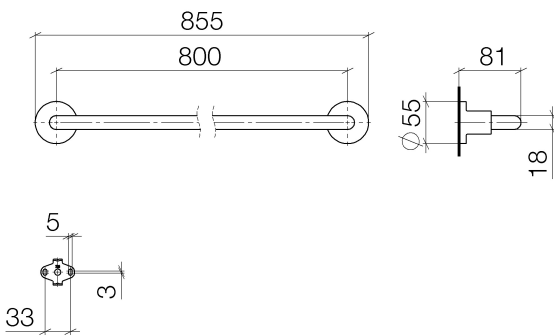

Dusche - Tara.

Badetuchhalter - schwarz matt

Artikelnummer: 83 080 892-33

- Stichmaß 800 mm
- Breite 855 mm
- Höhe 55 mm
- Rosette Ø 55 mm
- Ausladung 81 mm

schwarz matt

Maßzeichnung

Alle Angaben in mm / inch = mm x 0,0394

Dusche - Tara.

Badetuchhalter - schwarz matt

Artikelnummer: 83 080 892-33

Dusche - Tara.

Badetuchhalter - schwarz matt

Artikelnummer: 83 080 892-33

Weitere Oberflächenvarianten

chrom