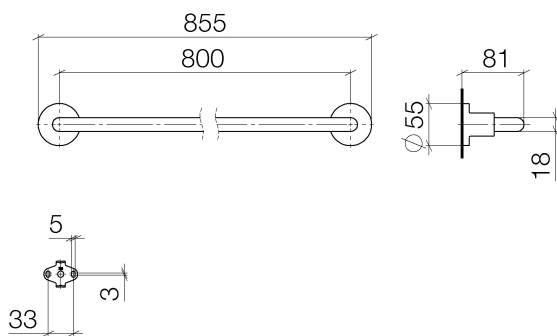

Dusche - Tara.

Badetuchhalter - Dark Platinum matt

Artikelnummer: 83 080 892-99

- Stichmaß 800 mm
- Breite 855 mm
- Höhe 55 mm
- Rosette Ø 55 mm
- Ausladung 81 mm

Dark Platinum matt

Maßzeichnung

Alle Angaben in mm / inch = mm x 0,0394

Dusche - Tara.

Badetuchhalter - Dark Platinum matt

Artikelnummer: 83 080 892-99

Dusche - Tara.

Badetuchhalter - Dark Platinum matt

Artikelnummer: 83 080 892-99

Weitere Oberflächenvarianten

chrom