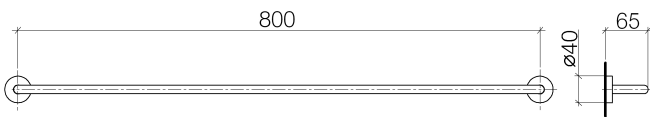

Dusche - Lissé
Badetuchhalter - chrom
Artikelnummer: 83 080 979-00

- Stichmaß 800 mm
- Breite 840 mm
- Höhe 40 mm
- Rosette Ø 40 mm
- Ausladung 65 mm

chrom

Maßzeichnung

Alle Angaben in mm / inch = mm x 0,0394

Dusche - Lissé

Badetuchhalter - chrom

Artikelnummer: 83 080 979-00

Dusche - Lissé

Badetuchhalter - chrom

Artikelnummer: 83 080 979-00

Weitere Oberflächenvarianten

platin matt