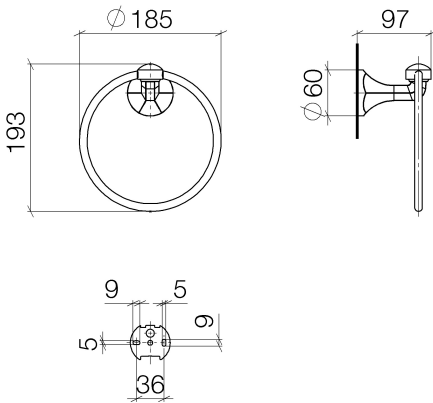

Waschtisch - Madison
Handtuchring rund - chrom
Artikelnummer: 83 200 361-00

- Breite 185 mm
- Rosette Ø 60 mm
- Ausladung 97 mm

chrom

Maßzeichnung

Alle Angaben in mm / inch = mm x 0,0394

Waschtisch - Madison

Handtuchring rund - chrom

Artikelnummer: 83 200 361-00

Waschtisch - Madison
Handtuchring rund - chrom
Artikelnummer: 83 200 361-00

Weitere Oberflächenvarianten

platin matt
83 200 361-06

platin
83 200 361-08