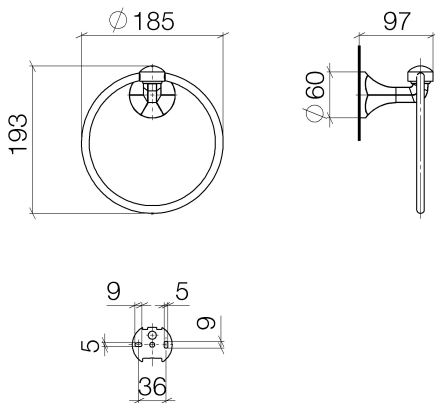

Waschtisch - Madison  
Handtuchring rund - platin matt  
Artikelnummer: 83 200 361-06

- Breite 185 mm
- Rosette Ø 60 mm
- Ausladung 97 mm

platin matt

Maßzeichnung

Alle Angaben in mm / inch = mm x 0,0394

Waschtisch - Madison  
Handtuchring rund - platin matt  
Artikelnummer: 83 200 361-06

Waschtisch - Madison  
Handtuchring rund - platin matt  
Artikelnummer: 83 200 361-06