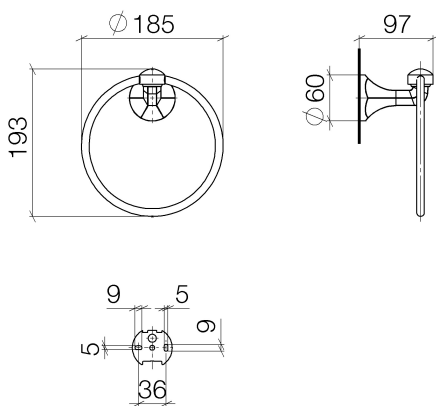

Waschtisch - Madison
Handtuchring rund - platin
Artikelnummer: 83 200 361-08

- Breite 185 mm
- Rosette Ø 60 mm
- Ausladung 97 mm

platin

Maßzeichnung

Alle Angaben in mm / inch = mm x 0,0394

Waschtisch - Madison
Handtuchring rund - platin
Artikelnummer: 83 200 361-08

Waschtisch - Madison
Handtuchring rund - platin
Artikelnummer: 83 200 361-08

Weitere Oberflächenvarianten

chrom
83 200 361-00

platin matt
83 200 361-06

messing
83 200 361-09

messing gebürstet
83 200 361-28