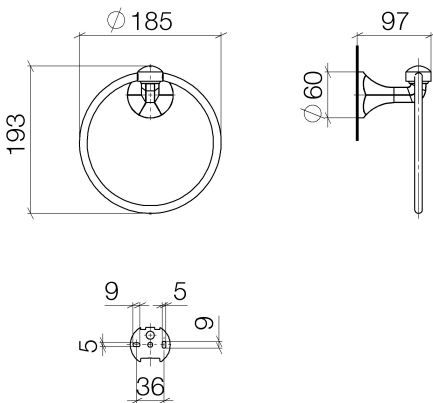

Waschtisch - Madison  
Handtuchring rund - Dark Platinum matt  
Artikelnummer: 83 200 361-99

- Breite 185 mm
- Rosette Ø 60 mm
- Ausladung 97 mm

Dark Platinum matt

Maßzeichnung

Alle Angaben in mm / inch = mm x 0,0394

Waschtisch - Madison

Handtuchring rund - Dark Platinum matt

Artikelnummer: 83 200 361-99

Waschtisch - Madison  
Handtuchring rund - Dark Platinum matt  
Artikelnummer: 83 200 361-99