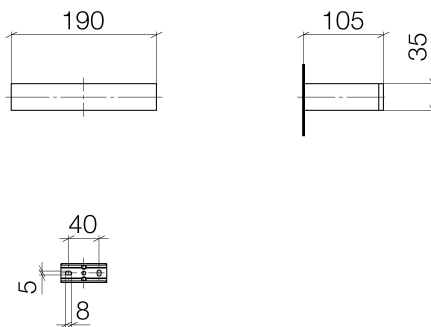

Waschtisch - MEM

Handtuchring eckig - chrom

Artikelnummer: 83 200 780-00

- Breite 190 mm
- Höhe 35 mm
- Ausladung 105 mm

chrom

Maßzeichnung

Alle Angaben in mm / inch = mm x 0,0394

Waschtisch - MEM

Handtuchring eckig - chrom

Artikelnummer: 83 200 780-00

Waschtisch - MEM

Handtuchring eckig - chrom

Artikelnummer: 83 200 780-00

Weitere Oberflächenvarianten

platin matt

83 200 780-06