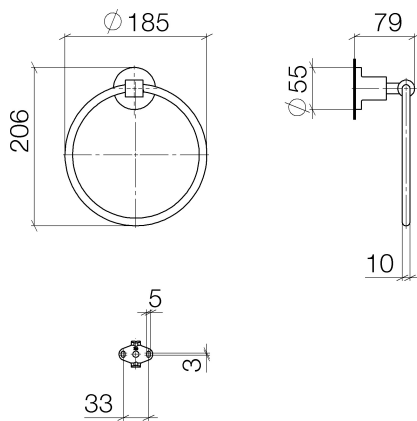

Waschtisch - Tara.
Handtuchring rund - platin matt
Artikelnummer: 83 200 892-06

- Breite 185 mm
- Rosette Ø 55 mm
- Ausladung 80 mm

platin matt

Maßzeichnung

Alle Angaben in mm / inch = mm x 0,0394

Waschtisch - Tara.

Handtuchring rund - platin matt

Artikelnummer: 83 200 892-06

Waschtisch - Tara.

Handtuchring rund - platin matt

Artikelnummer: 83 200 892-06

Weitere Oberflächenvarianten

chrom

83 200 892-00