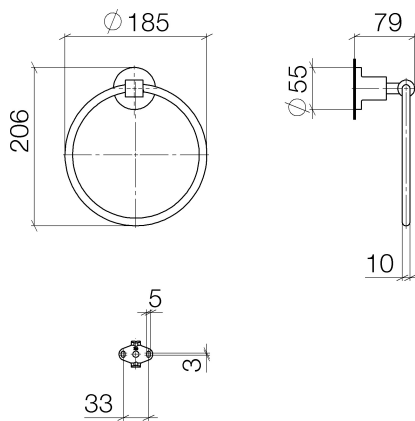

Waschtisch - Tara.

Handtuchring rund - platin

Artikelnummer: 83 200 892-08

- Breite 185 mm
- Rosette Ø 55 mm
- Ausladung 80 mm

platin

Maßzeichnung

Alle Angaben in mm / inch = mm x 0,0394

Waschtisch - Tara.

Handtuchring rund - platin

Artikelnummer: 83 200 892-08

Waschtisch - Tara.
Handtuchring rund - platin
Artikelnummer: 83 200 892-08

Weitere Oberflächenvarianten

chrom
83 200 892-00

platin matt
83 200 892-06