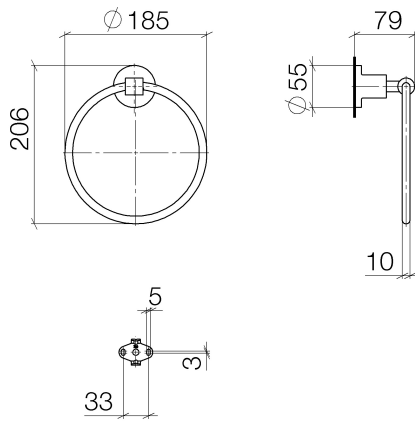

Waschtisch - Tara.

Handtuchring rund - weiß matt

Artikelnummer: 83 200 892-10

- Breite 185 mm
- Rosette Ø 55 mm
- Ausladung 80 mm

weiß matt

## Maßzeichnung

Alle Angaben in mm / inch = mm x 0,0394

Waschtisch - Tara.

Handtuchring rund - weiß matt

Artikelnummer: 83 200 892-10

Waschtisch - Tara.

Handtuchring rund - weiß matt

Artikelnummer: 83 200 892-10