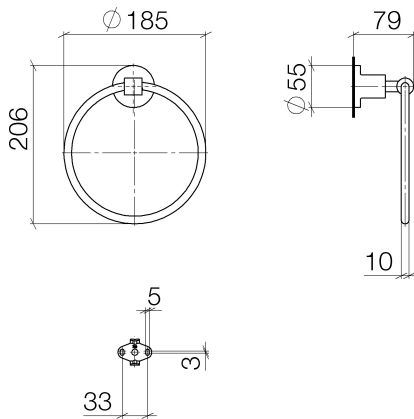

Waschtisch - Tara.

Handtuchring rund - schwarz matt

Artikelnummer: 83 200 892-33

- Breite 185 mm
- Rosette Ø 55 mm
- Ausladung 80 mm

schwarz matt

Maßzeichnung

Alle Angaben in mm / inch = mm x 0,0394

Waschtisch - Tara.

Handtuchring rund - schwarz matt

Artikelnummer: 83 200 892-33

Waschtisch - Tara.

Handtuchring rund - schwarz matt

Artikelnummer: 83 200 892-33

Weitere Oberflächenvarianten

chrom

83 200 892-00