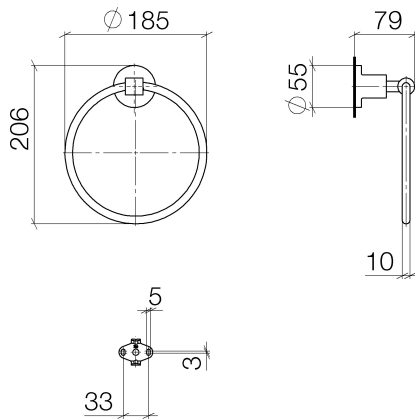

Waschtisch - Tara.

Handtuchring rund - Dark Platinum matt

Artikelnummer: 83 200 892-99

- Breite 185 mm
- Rosette Ø 55 mm
- Ausladung 80 mm

Dark Platinum matt

Maßzeichnung

Alle Angaben in mm / inch = mm x 0,0394

Waschtisch - Tara.

Handtuchring rund - Dark Platinum matt

Artikelnummer: 83 200 892-99

Waschtisch - Tara.

Handtuchring rund - Dark Platinum matt

Artikelnummer: 83 200 892-99

Weitere Oberflächenvarianten

chrom