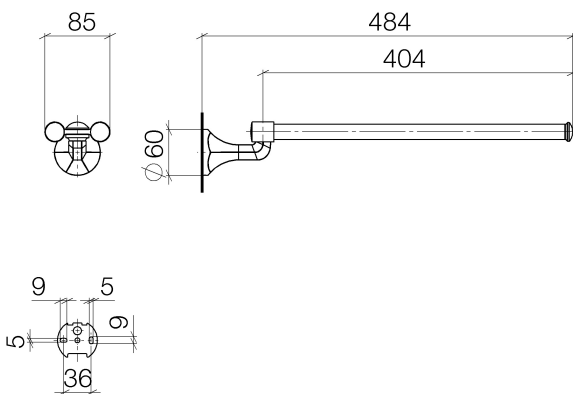

Waschtisch - Madison

Handtuchhalter 2-teilig schwenkbar - platin matt

Artikelnummer: 83 210 361-06

- Breite 85 mm
- Höhe 70 mm
- Rosette Ø 60 mm
- Ausladung 485 mm

platin matt

Maßzeichnung

Alle Angaben in mm / inch = mm x 0,0394

Waschtisch - Madison

Handtuchhalter 2-teilig schwenkbar - platin matt

Artikelnummer: 83 210 361-06

Waschtisch - Madison

Handtuchhalter 2-teilig schwenkbar - platin matt

Artikelnummer: 83 210 361-06

Weitere Oberflächenvarianten

chrom

83 210 361-00

platin

83 210 361-08

messing

83 210 361-09

messing gebürstet

83 210 361-28