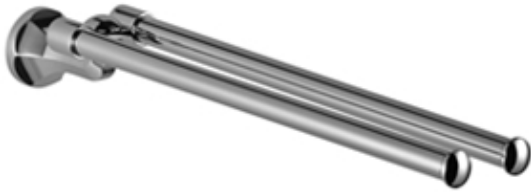

Waschtisch - Madison

Handtuchhalter 2-teilig schwenkbar - platin matt

Artikelnummer: 83 210 361-06

- Breite 85 mm
- Höhe 70 mm
- Rosette Ø 60 mm
- Ausladung 485 mm

platin matt

Maßzeichnung

Alle Angaben in mm / inch = mm x 0,0394

Waschtisch - Madison

Handtuchhalter 2-teilig schwenkbar - platin matt

Artikelnummer: 83 210 361-06

Waschtisch - Madison

Handtuchhalter 2-teilig schwenkbar - platin matt

Artikelnummer: 83 210 361-06

Weitere Oberflächenvarianten

chrom

83 210 361-00

platin

83 210 361-08

messing

83 210 361-09

messing gebürstet

83 210 361-28