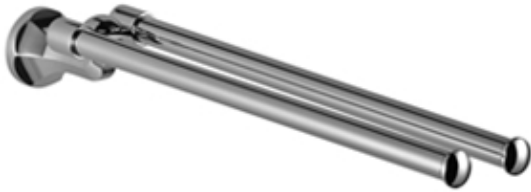

Waschtisch - Madison
Handtuchhalter 2-teilig schwenkbar - platin
Artikelnummer: 83 210 361-08

- Breite 85 mm
- Höhe 70 mm
- Rosette Ø 60 mm
- Ausladung 485 mm

platin

Maßzeichnung

Alle Angaben in mm / inch = mm x 0,0394

Waschtisch - Madison

Handtuchhalter 2-teilig schwenkbar - platin

Artikelnummer: 83 210 361-08

Waschtisch - Madison
Handtuchhalter 2-teilig schwenkbar - platin
Artikelnummer: 83 210 361-08

Weitere Oberflächenvarianten