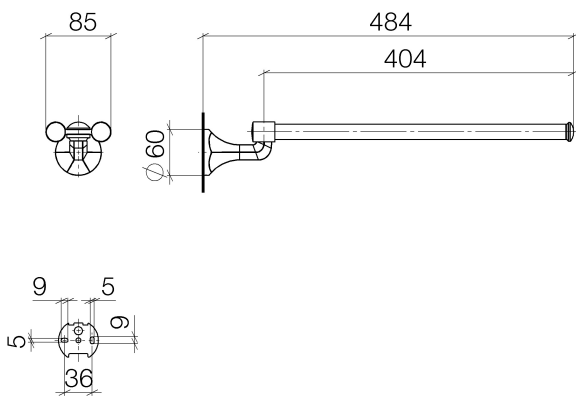

Waschtisch - Madison
Handtuchhalter 2-teilig schwenkbar - platin
Artikelnummer: 83 210 361-08

- Breite 85 mm
- Höhe 70 mm
- Rosette Ø 60 mm
- Ausladung 485 mm

platin

Maßzeichnung

Alle Angaben in mm / inch = mm x 0,0394

Waschtisch - Madison

Handtuchhalter 2-teilig schwenkbar - platin

Artikelnummer: 83 210 361-08

Waschtisch - Madison
Handtuchhalter 2-teilig schwenkbar - platin
Artikelnummer: 83 210 361-08

Weitere Oberflächenvarianten