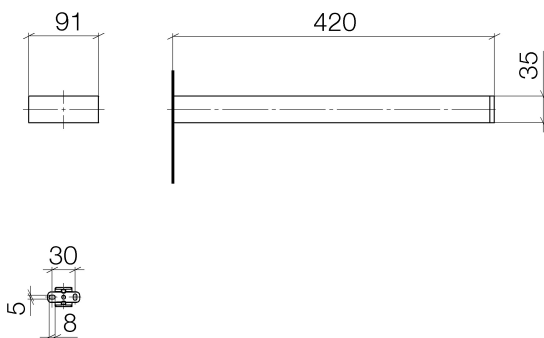

Waschtisch - MEM  
Handtuchhalter 2-teilig starr - chrom  
Artikelnummer: 83 210 780-00

- Breite 90 mm
- Höhe 35 mm
- Ausladung 420 mm

chrom

Maßzeichnung

Alle Angaben in mm / inch = mm x 0,0394

Waschtisch - MEM

Handtuchhalter 2-teilig starr - chrom

Artikelnummer: 83 210 780-00

Waschtisch - MEM  
Handtuchhalter 2-teilig starr - chrom  
Artikelnummer: 83 210 780-00