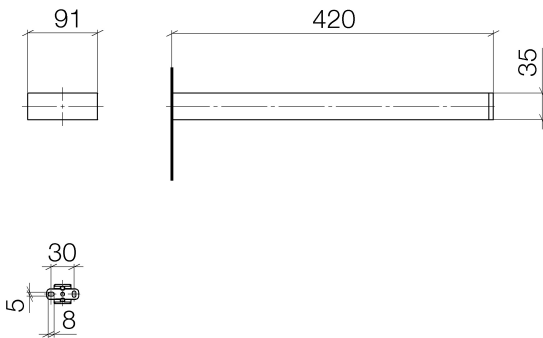

Waschtisch - MEM
Handtuchhalter 2-teilig starr - platin
Artikelnummer: 83 210 780-08

- Breite 90 mm
- Höhe 35 mm
- Ausladung 420 mm

platin

Maßzeichnung

Alle Angaben in mm / inch = mm x 0,0394

Waschtisch - MEM

Handtuchhalter 2-teilig starr - platin

Artikelnummer: 83 210 780-08

Waschtisch - MEM

Handtuchhalter 2-teilig starr - platin

Artikelnummer: 83 210 780-08

Weitere Oberflächenvarianten

chrom

83 210 780-00