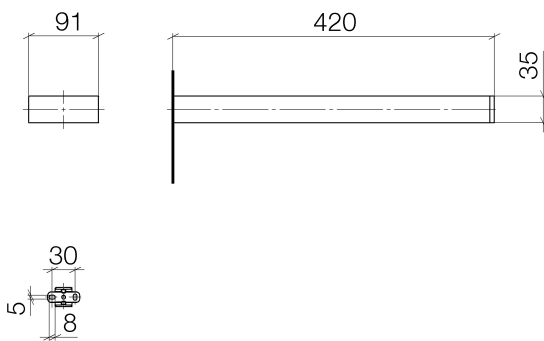

Waschtisch - MEM

Handtuchhalter 2-teilig starr - Dark Platinum matt

Artikelnummer: 83 210 780-99

- Breite 90 mm
- Höhe 35 mm
- Ausladung 420 mm

Dark Platinum matt

Maßzeichnung

Alle Angaben in mm / inch = mm x 0,0394

Waschtisch - MEM

Handtuchhalter 2-teilig starr - Dark Platinum matt

Artikelnummer: 83 210 780-99

Waschtisch - MEM

Handtuchhalter 2-teilig starr - Dark Platinum matt

Artikelnummer: 83 210 780-99

Weitere Oberflächenvarianten

chrom

83 210 780-00

platin matt

83 210 780-06

platin

83 210 780-08

messing gebürstet

83 210 780-28