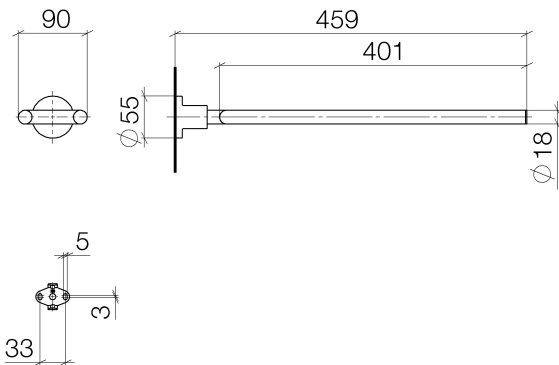

Waschtisch - Tara.

Handtuchhalter 2-teilig starr - platin matt

Artikelnummer: 83 210 892-06

- Breite 90 mm
- Höhe 55 mm
- Rosette Ø 55 mm
- Ausladung 460 mm

platin matt

Maßzeichnung

Alle Angaben in mm / inch = mm x 0,0394

Waschtisch - Tara.

Handtuchhalter 2-teilig starr - platin matt

Artikelnummer: 83 210 892-06

Waschtisch - Tara.

Handtuchhalter 2-teilig starr - platin matt

Artikelnummer: 83 210 892-06