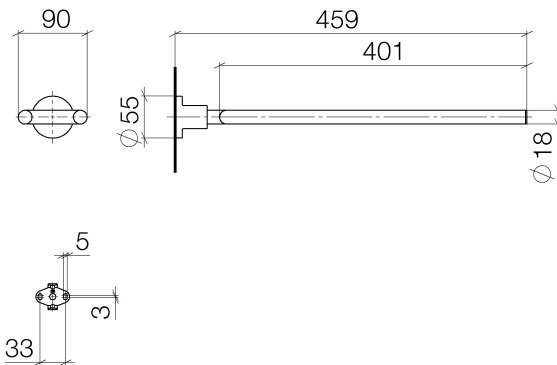

Waschtisch - Tara.
Handtuchhalter 2-teilig starr - platin
Artikelnummer: 83 210 892-08

- Breite 90 mm
- Höhe 55 mm
- Rosette Ø 55 mm
- Ausladung 460 mm

platin

Maßzeichnung

Alle Angaben in mm / inch = mm x 0,0394

Waschtisch - Tara.

Handtuchhalter 2-teilig starr - platin

Artikelnummer: 83 210 892-08

Waschtisch - Tara.

Handtuchhalter 2-teilig starr - platin

Artikelnummer: 83 210 892-08

Weitere Oberflächenvarianten

chrom