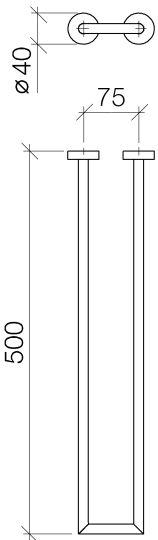

Waschtisch - Lissé

Handtuchhalter 2-teilig starr - schwarz matt

Artikelnummer: 83 210 979-33

- Stichmaß 72 mm
- Breite 112 mm
- Höhe 40 mm
- Rosette Ø 40 mm
- Ausladung 500 mm

schwarz matt

Maßzeichnung

Alle Angaben in mm / inch = mm x 0,0394

Waschtisch - Lissé

Handtuchhalter 2-teilig starr - schwarz matt

Artikelnummer: 83 210 979-33

Waschtisch - Lissé

Handtuchhalter 2-teilig starr - schwarz matt

Artikelnummer: 83 210 979-33

Weitere Oberflächenvarianten