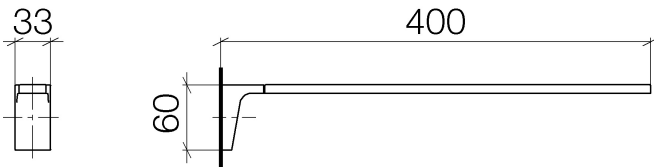

Waschtisch - CL.1

Handtuchhalter 1-teilig starr - chrom

Artikelnummer: 83 211 705-00

- Ausladung 400 mm

chrom

## Maßzeichnung

Alle Angaben in mm / inch = mm x 0,0394

Waschtisch - CL.1

Handtuchhalter 1-teilig starr - chrom

Artikelnummer: 83 211 705-00

Waschtisch - CL.1

Handtuchhalter 1-teilig starr - chrom

Artikelnummer: 83 211 705-00