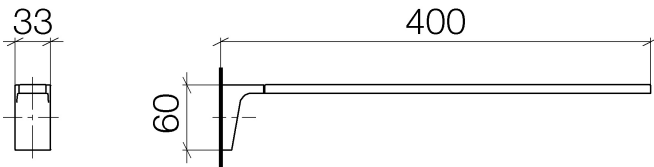

Waschtisch - CL.1

Handtuchhalter 1-teilig starr - platin matt

Artikelnummer: 83 211 705-06

- Ausladung 400 mm

platin matt

Maßzeichnung

Alle Angaben in mm / inch = mm x 0,0394

Waschtisch - CL.1

Handtuchhalter 1-teilig starr - platin matt

Artikelnummer: 83 211 705-06

Waschtisch - CL.1

Handtuchhalter 1-teilig starr - platin matt

Artikelnummer: 83 211 705-06