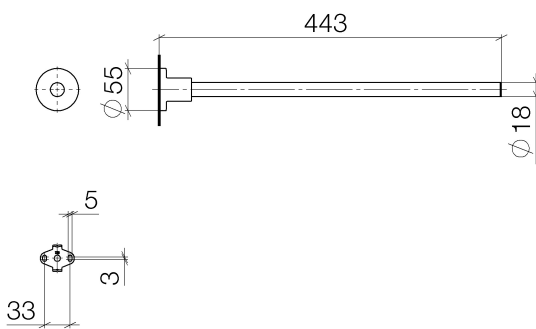

Waschtisch - Tara.

Handtuchhalter 1-teilig starr - platin

Artikelnummer: 83 211 892-08

- Rosette Ø 55 mm
- Ausladung 445 mm

platin

Maßzeichnung

Alle Angaben in mm / inch = mm x 0,0394

Waschtisch - Tara.

Handtuchhalter 1-teilig starr - platin

Artikelnummer: 83 211 892-08

Waschtisch - Tara.

Handtuchhalter 1-teilig starr - platin

Artikelnummer: 83 211 892-08

Weitere Oberflächenvarianten

chrom

83 211 892-00