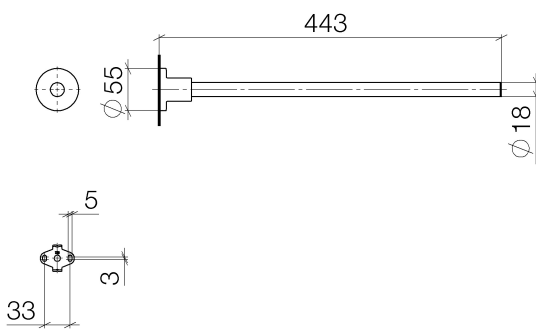

Waschtisch - Tara.

Handtuchhalter 1-teilig starr - weiß matt

Artikelnummer: 83 211 892-10

- Rosette Ø 55 mm
- Ausladung 445 mm

weiß matt

## Maßzeichnung

Alle Angaben in mm / inch = mm x 0,0394

Waschtisch - Tara.

Handtuchhalter 1-teilig starr - weiß matt

Artikelnummer: 83 211 892-10

Waschtisch - Tara.

Handtuchhalter 1-teilig starr - weiß matt

Artikelnummer: 83 211 892-10