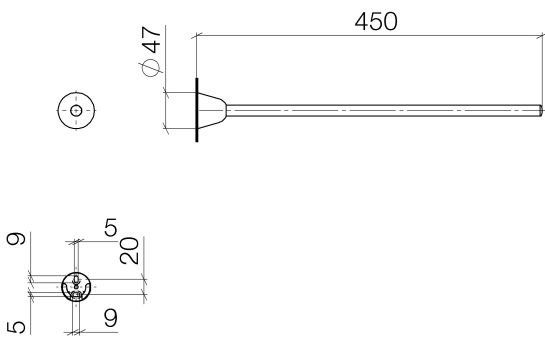

Waschtisch -
Handtuchhalter 1-teilig starr - chrom
Artikelnummer: 83 211 900-00

- Rosette Ø 47 mm
- Ausladung 450 mm

chrom

Maßzeichnung

Alle Angaben in mm / inch = mm x 0,0394

Waschtisch -
Handtuchhalter 1-teilig starr - chrom
Artikelnummer: 83 211 900-00